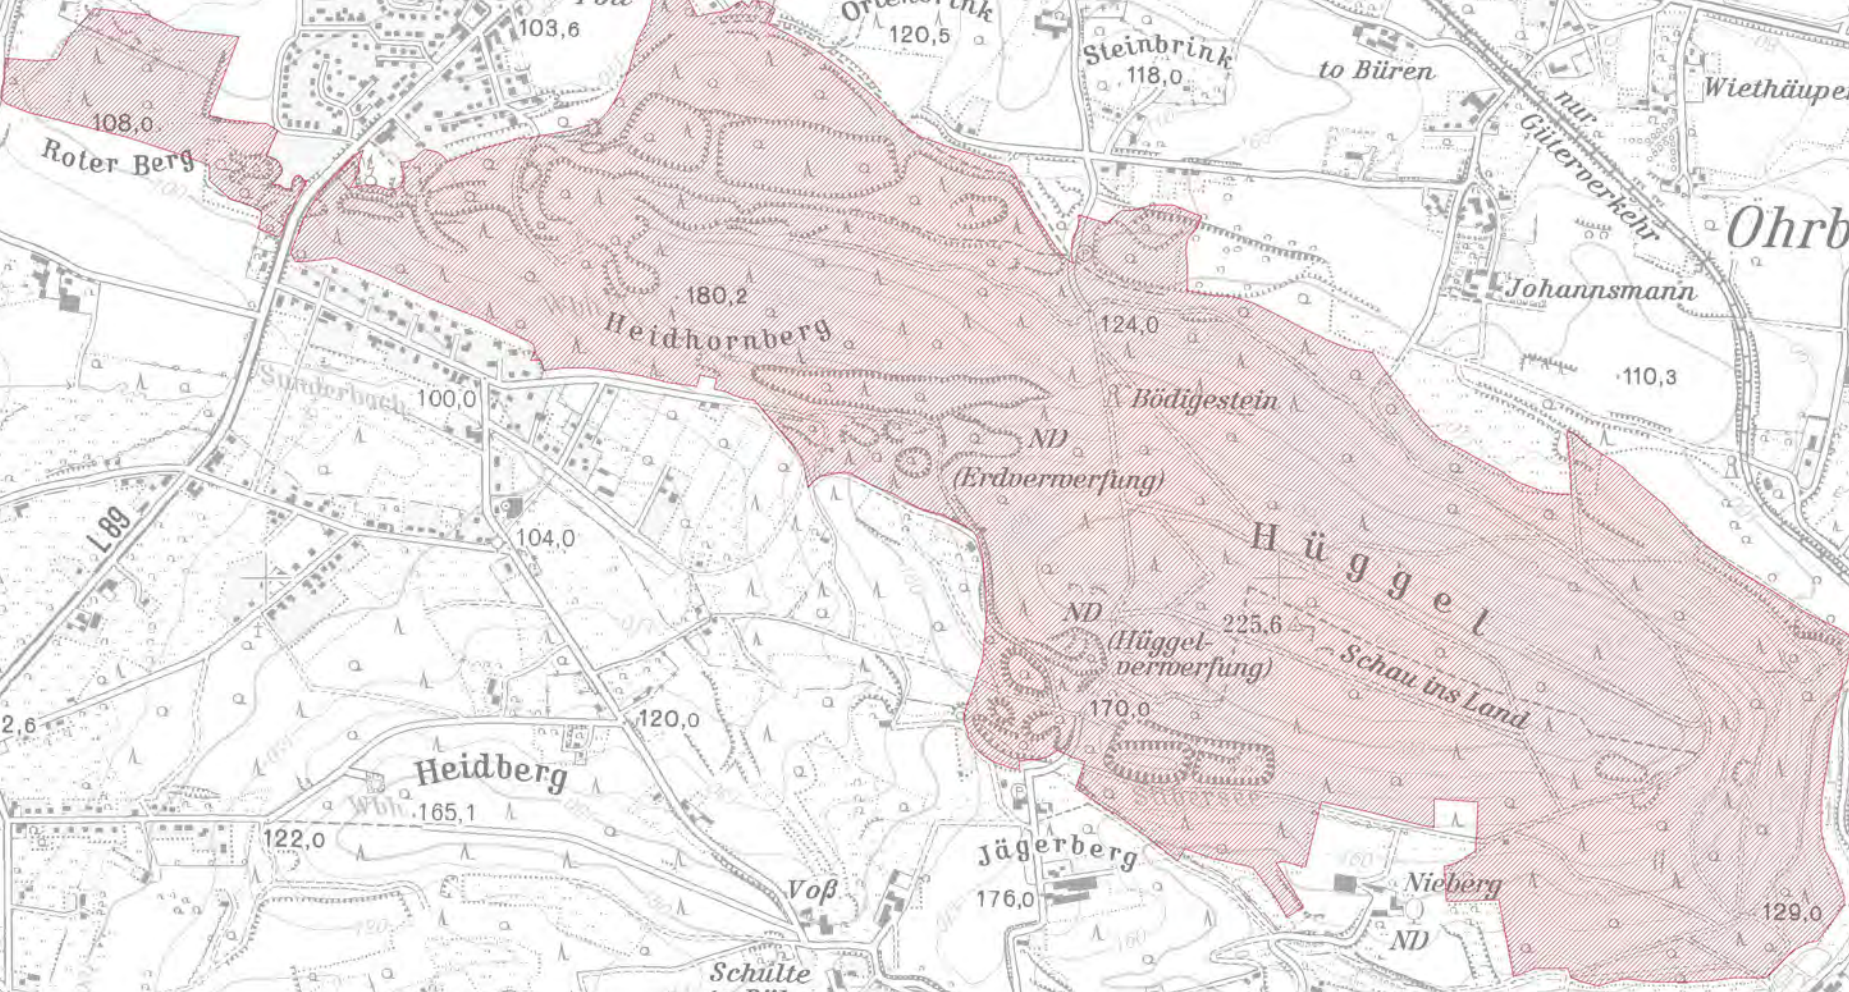

Hasbergen

Legende

 Grenze des FFH-Gebietes*

* Abgrenzung erfolgte im Maßstab 1:50.000, weswegen die Abgrenzungsgeometrie hier in dieser Karte nicht linienscharf dargestellt ist (Quelle: NLWKN)

FHH-Gebiet 354
"Hüggel, Heidhornberg und Roter Berg"

Quelle: Auszug aus des Geobaisdaten des Niedersächsischen Vermessungs- und Katasteramtes.

© 2011  **LGL**

Natur- und UNESCO Geopark
TERRA.vita
 Am Schölerberg 1
 49082 Osnabrück

Maßstab: 1:15.000
 Datum: Juli 2018
 Berarbeiter: Müller

TERRA.vita
 NATUR- UND GEOPARK
 NIEDERSÄCHSISCHES
 WICHTINGBERG, OSNABRÜCKER LAND I.A.